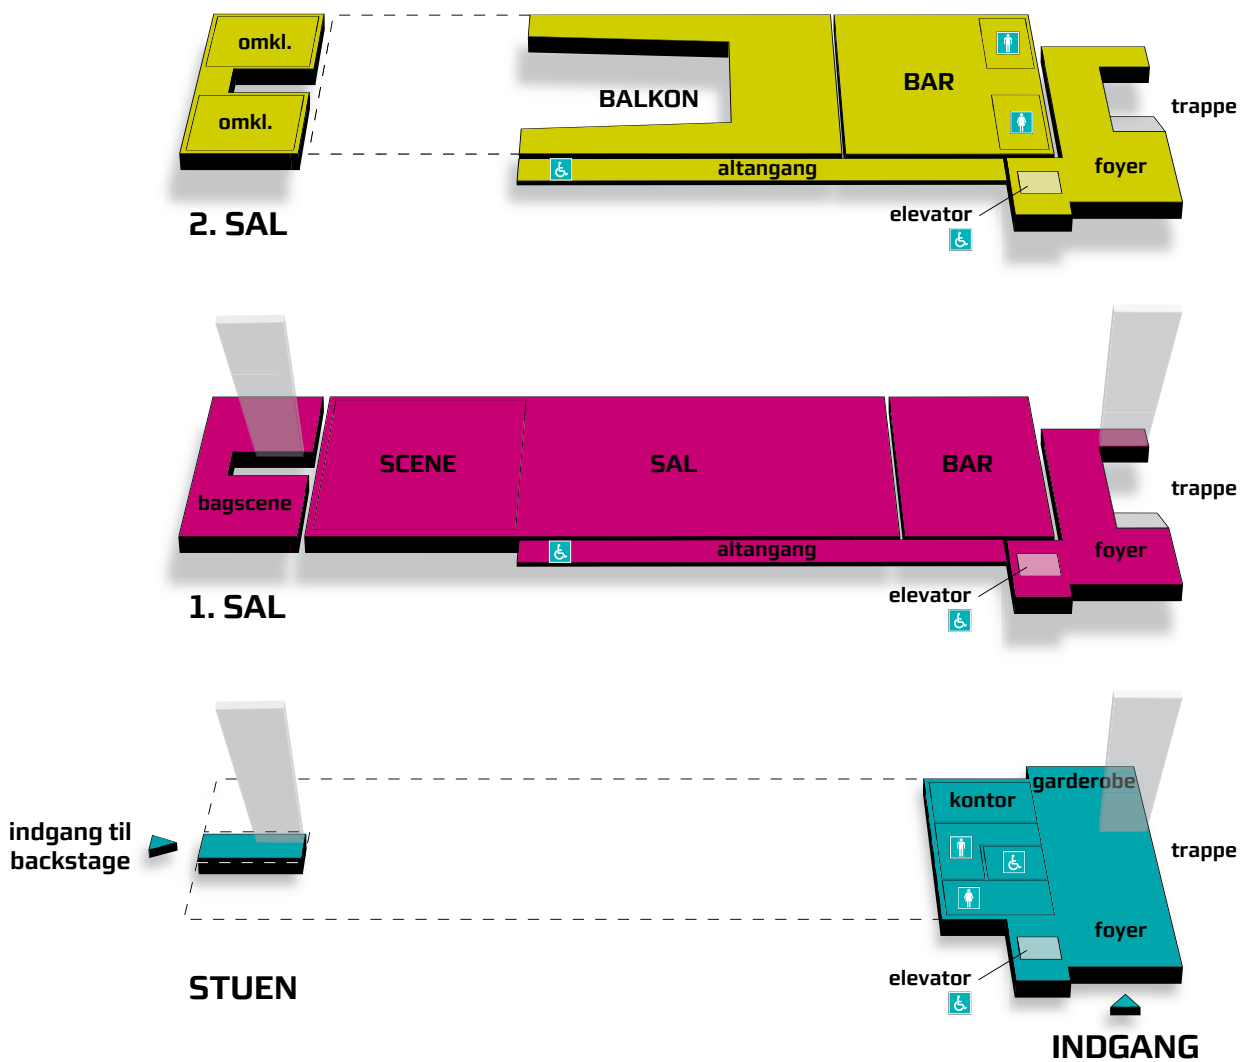

# MAGASINET

- ♿ adgang for kørestole til sal og balkon sker via udvendig altangang - udgang ved elevator på 1. sal og 2. sal